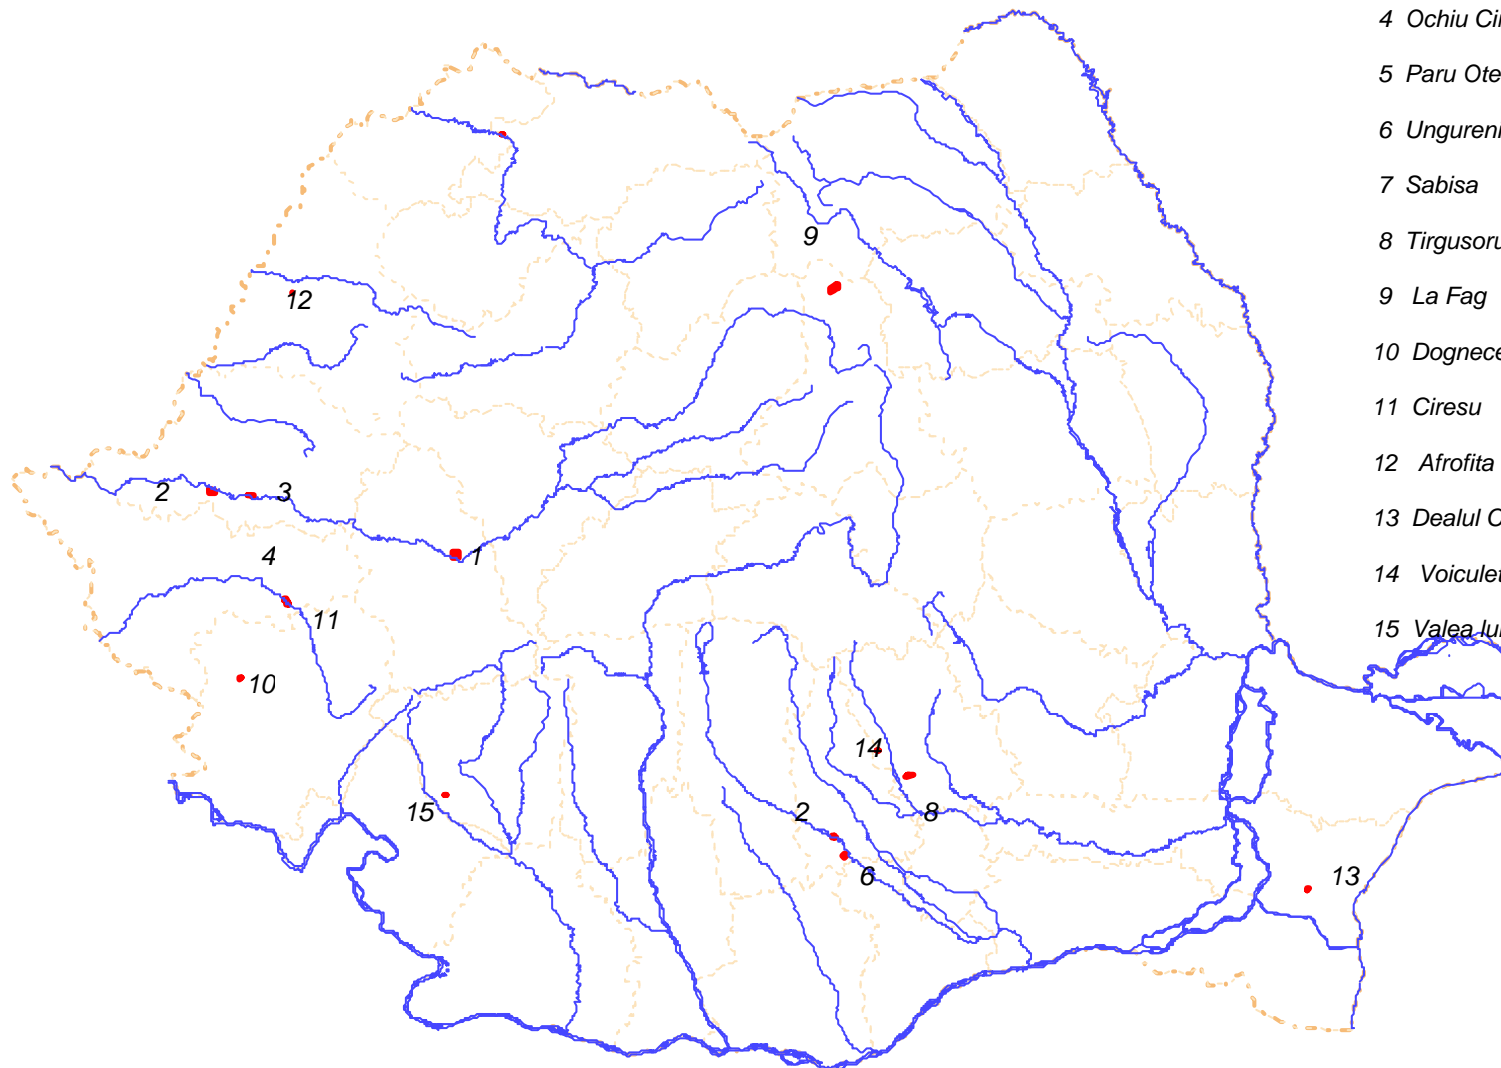

■ Perimetrele oferitate pentru Runda 68.

- 1 Rapoltu Mare
- 2 Zabrani 4 -Sud
- 3 Milova Vest
- 4 Ochiu Ciresu
- 5 Paru Otelului
- 6 Ungureni
- 7 Sabisa
- 8 Tirgusoru Nou-Crangu lui Tei
- 9 La Fag
- 10 Dognecea Nord
- 11 Ciresu
- 12 Afrofitu
- 13 Dealul Carierei Vest
- 14 Voiculescu Nord
- 15 Valea lui Urs

Harta executata cu softul GeoMedia Professional 6.0 de Elena Caramalau